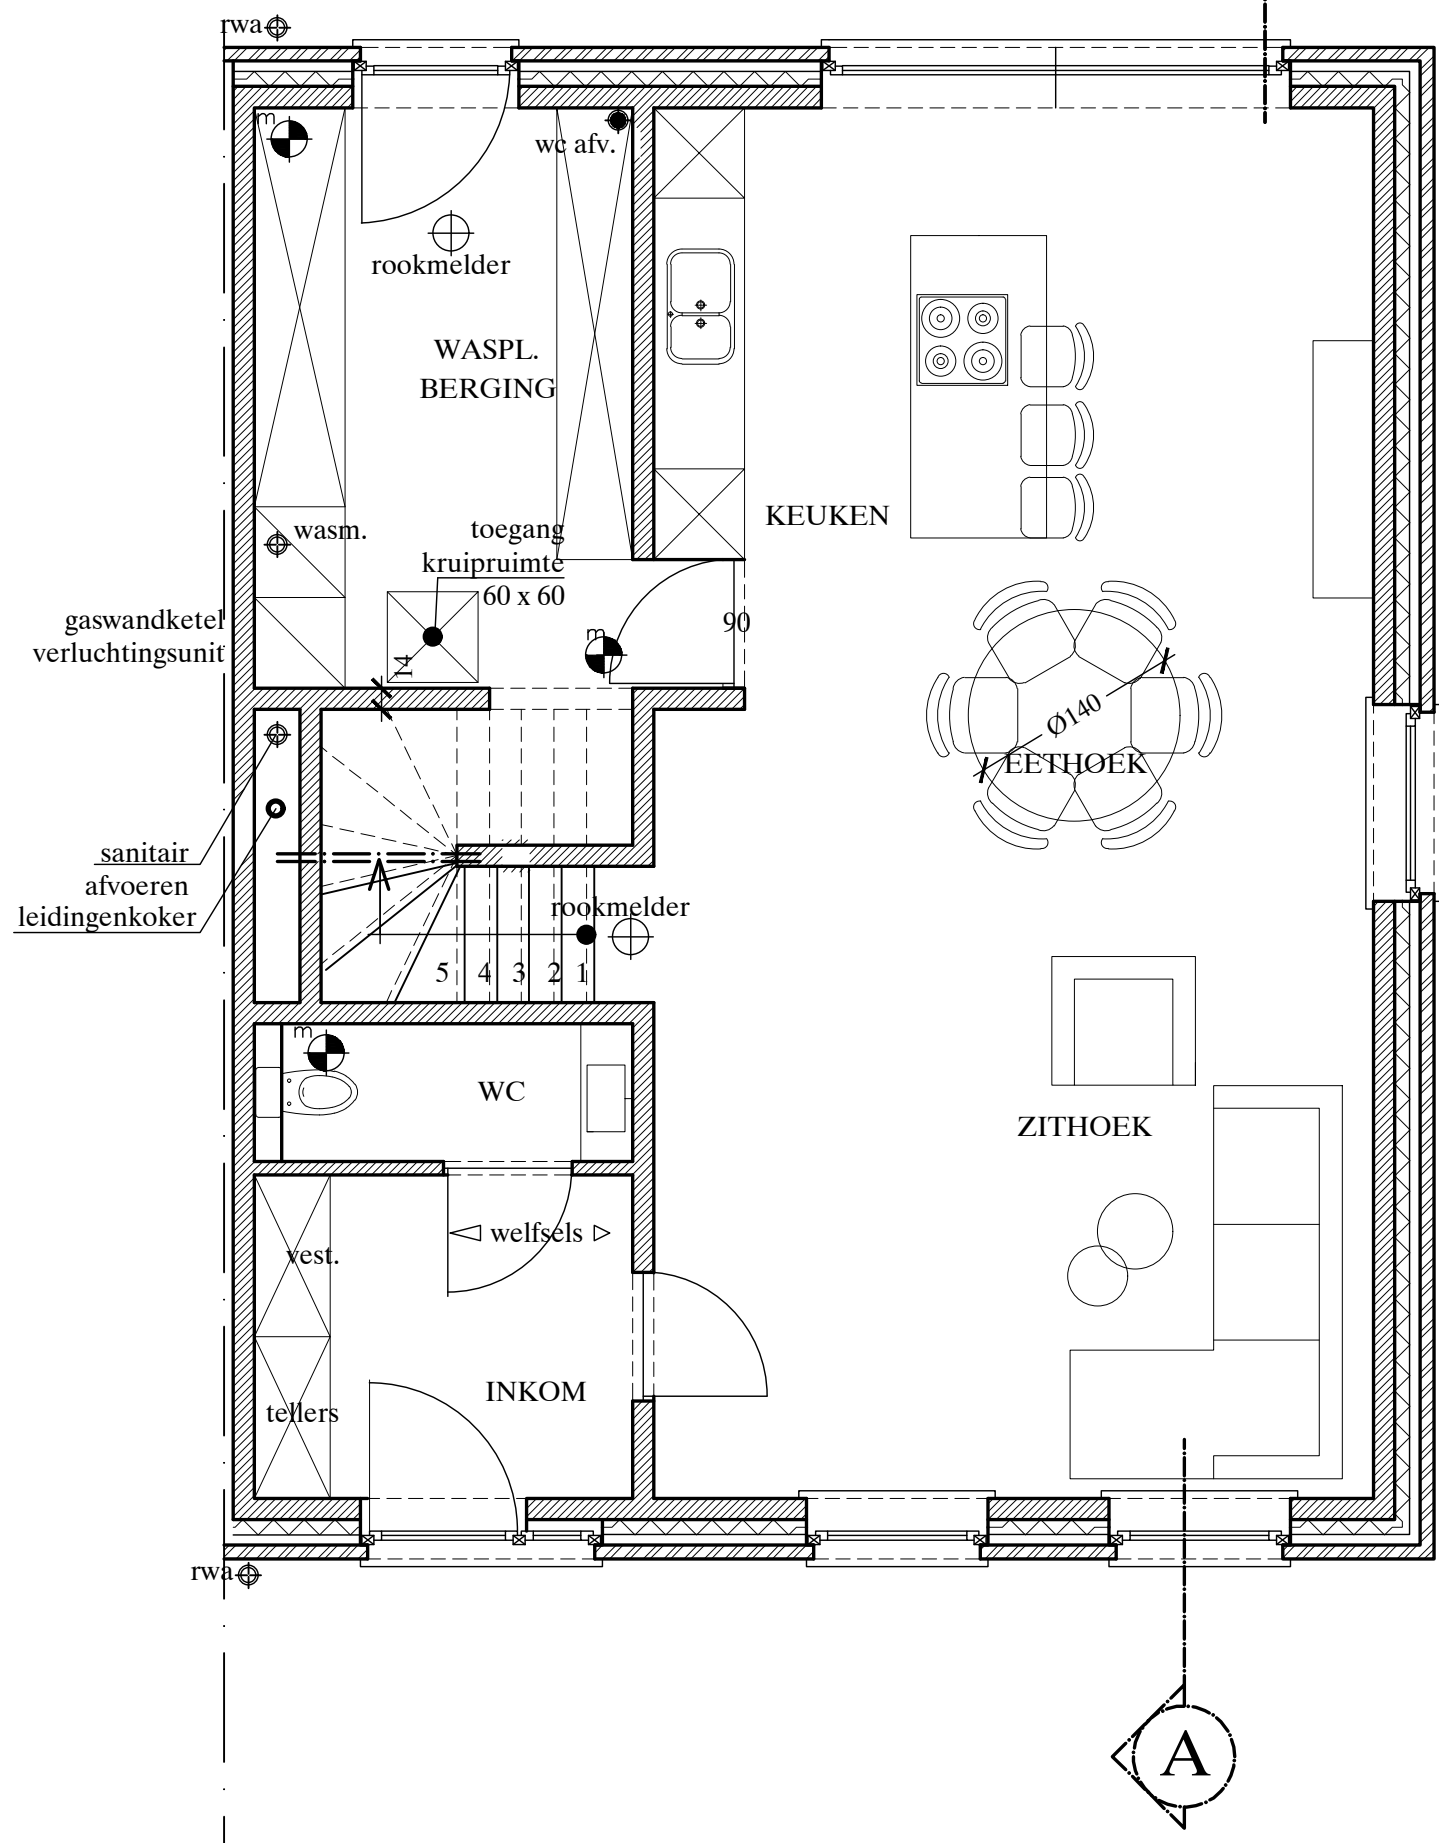

B

A

GELIJKVLOERS LOT 6

blad 3

LUK PEETERS
 Halveweg 23
 3520 ZONHOVEN
 TEL. 011/ 81.49.70
 BTW. BE 433.014.829
 MAIL architect.peeters@telenet.be

Schaal: 1/50
 Afmetingen in cm